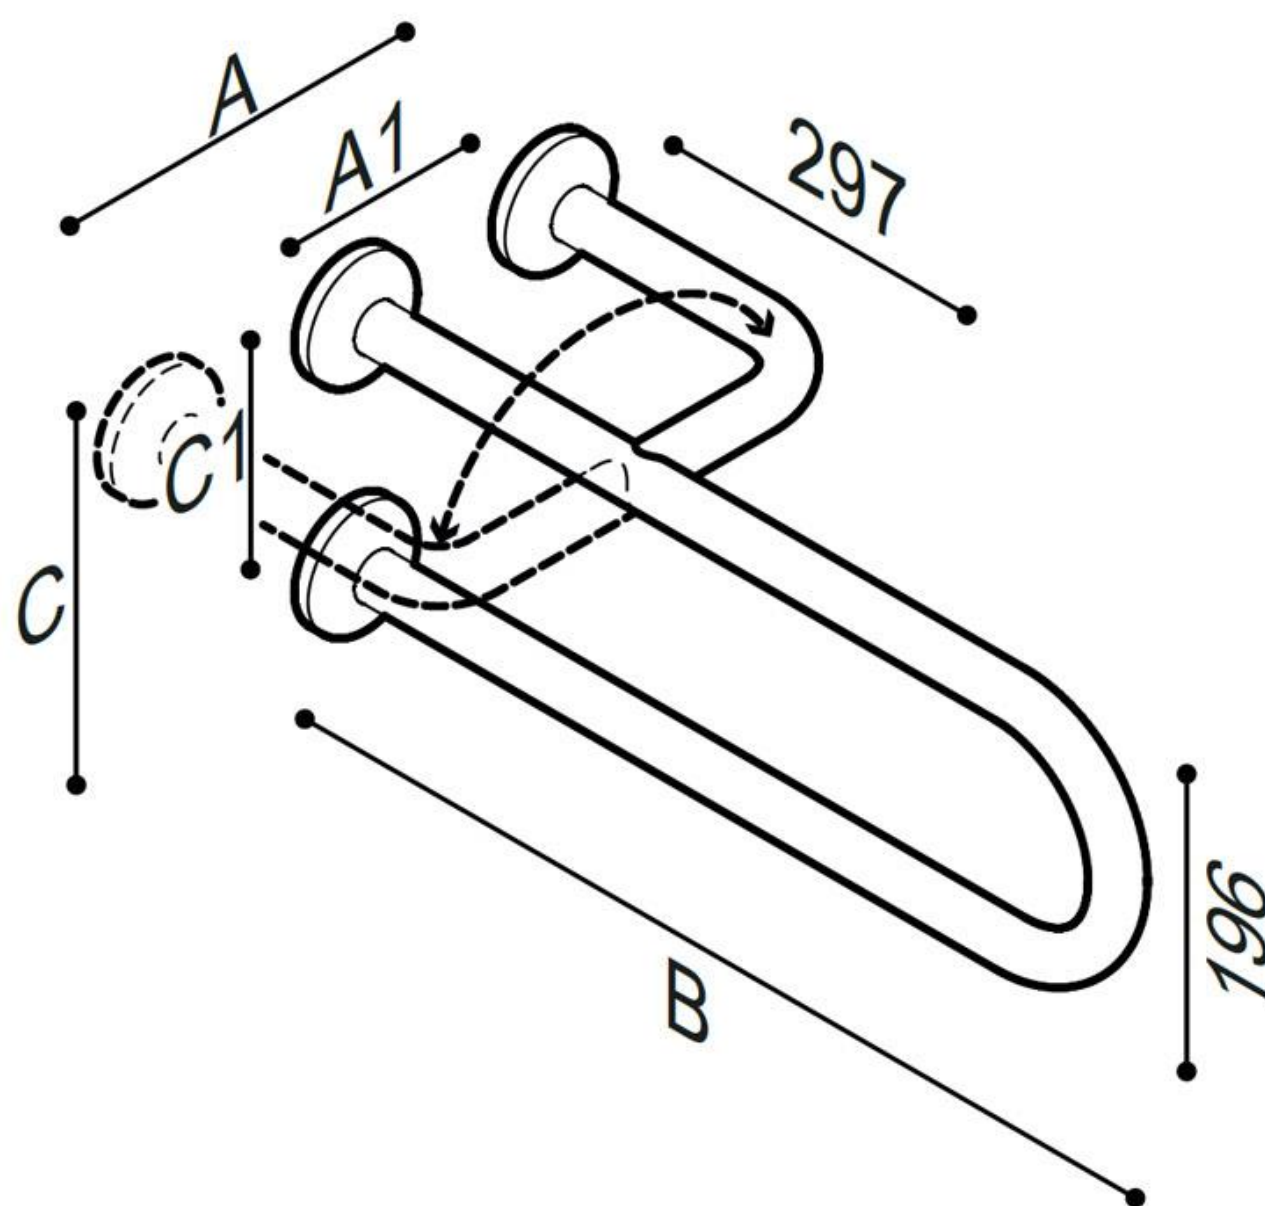

SUPPORT MURAL PAINT lateral

W2

W7

Support mural extra robuste, en tube d'acier sans soudure, peint par poudre thermolaquage en 2 finitions:

- Couleur: lin, revêtement en poudre végétale, Rilsan® = W7
- Couleur: Warm white, Revêtement en poudre Epoxy polyester = W2

Ce support est particulièrement utile dans la salle de toilette, en raison du renfort latéral supplémentaire

- Application: maisons privées, résidences-services, centres de soins et hôtels, etc...
- Capacité de charge: Verticale 120 kg (05) 100 kg (07)

SUPPORT MURAL PAINT lateral

Artn°	AxBxC (mm)	A1xC1 (mm)	poids	Charge
Epoxy-polyester powder finish				
G06JCS05W2	233x600x247	150x164	2.50	120
G06JCS07W2	233x800x247	150x164	3.20	100
"Rilsan" powder finish				
G06JCS05W7	233x600x247	150x164	2.50	120
G06JCS07W7	233x800x247	150x164	3.20	100